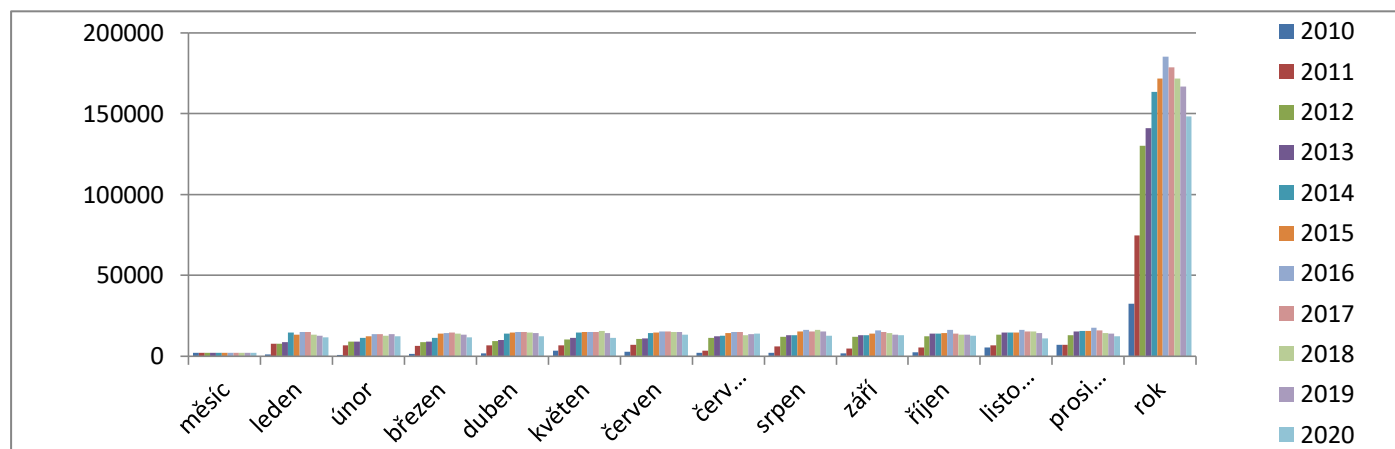

Statistika poslechovosti Rádía golf 2010-2020

měsíc	2010	2011	2012	2013	2014	2015	2016	2017	2018	2019	2020
leden	1224	7723	7603	8787	14597	13156	14973	14850	13426	12700	11560
únor	925	6876	9167	9078	11374	12426	13540	13620	12642	13520	12423
březen	1522	6391	8827	9016	11425	13985	14392	14520	13895	13296	11526
duben	1795	6862	9511	10090	14098	14548	14975	14968	14785	14387	12378
květen	3496	6678	10305	11251	14768	14952	14978	14977	15632	14226	11305
červen	2850	7101	10731	11154	14175	14785	15236	15324	14885	14997	13175
červenec	2216	3436	11297	12252	12678	14153	14998	14985	12987	13520	13987
srpen	2212	5893	11962	12939	13040	15263	16150	15327	16321	15233	12750
září	1616	4697	11955	12970	13052	14010	15833	14975	14366	13298	13102
říjen	2391	5363	12432	13991	14122	14420	16234	14127	13228	13389	12560
listopad	5439	6582	13396	14476	14597	14510	16436	15139	15374	14205	11102
prosinec	6928	7148	12974	15159	15632	15539	17529	15997	14355	13995	12462
rok	32614	74750	130160	141163	163558	171747	185274	178809	171896	166766	148330